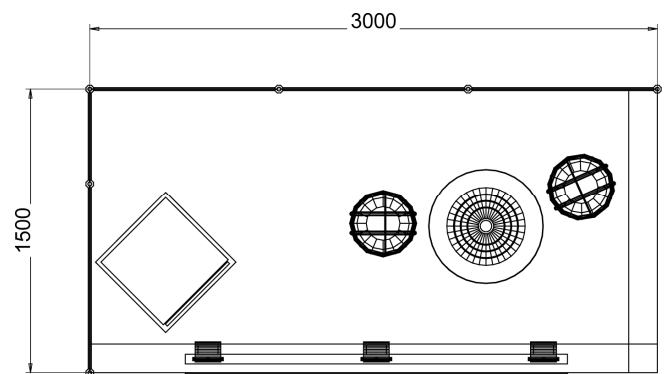

Ansprechpartner/Contact:
Sigrid Hahnraath Fon +49 2403 | 78 39-12
sh@topmessebau.de

Leistungsbeschreibung KOMPLETTSTAND
Service description type COMPLETE

Musterstand

Standbau: Stützen | Zargen silber,
Gesamthöhe 250 cm
Vier | fünf Wandplatten, weiß Breite 95 cm
Ein | zwei Wandplatten weiß, Breite 45 cm

Beleuchtung: 3 Spots a 150 W

Stromanschluss: 1 Wechselstrom 230 V
+ 3-fach Steckdose

Deckentraverse | Stützsäule: weiß 15 x 15 cm

Blendenschild: 200 x 30 cm - ohne Beschriftung

Ausstattung:

1 Stehtisch, 110 cm, Auflageplatte weiß, d = 60 cm
2 Barhocker, schwarze Sitzpolster

1 Podest, abschließbar, H = 100 cm
Auflageplatte 60 x 50 cm

Sample

Design: Supporting pillars /frams, silver, 250 cm

Four | Five walls white, width 95 cm
One | Two walls white, width 45 cm

Lighting: 3 Spots a 150 W

Alternating current: One connection 230 V
+ socket three plugs

Supporting stand: white 15 x 15 cm

Signboard: 200 x 30 cm – without inscription

Equipment:

High table, 110 cm white top, d = 60 cm
2 bar stools black seats, racks chromed